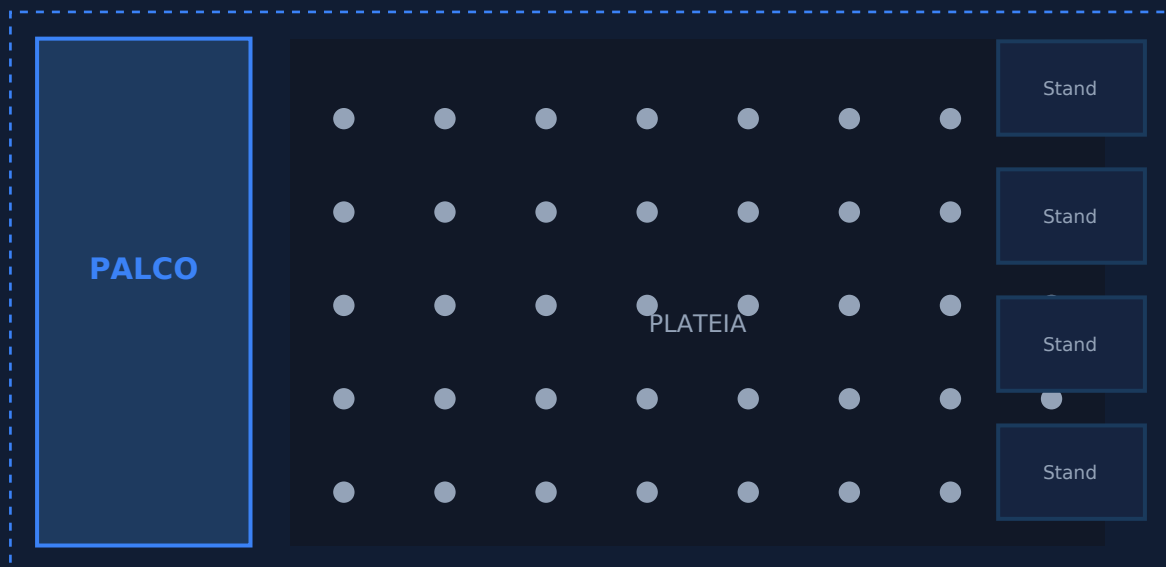

LAYOUT DO ESPAÇO (esquema ilustrativo)

● Palco com equipamento audiovisual

● Plateia (cadeiras)

● Stands laterais (montra)

ABERTO A ALUNOS

O Business Day é aberto a todos os alunos do ISEC. A plateia terá estudantes que assistem às palestras, pitches e ao showcase — garantindo público relevante para as empresas e oportunidades de contacto direto com potenciais candidatos.